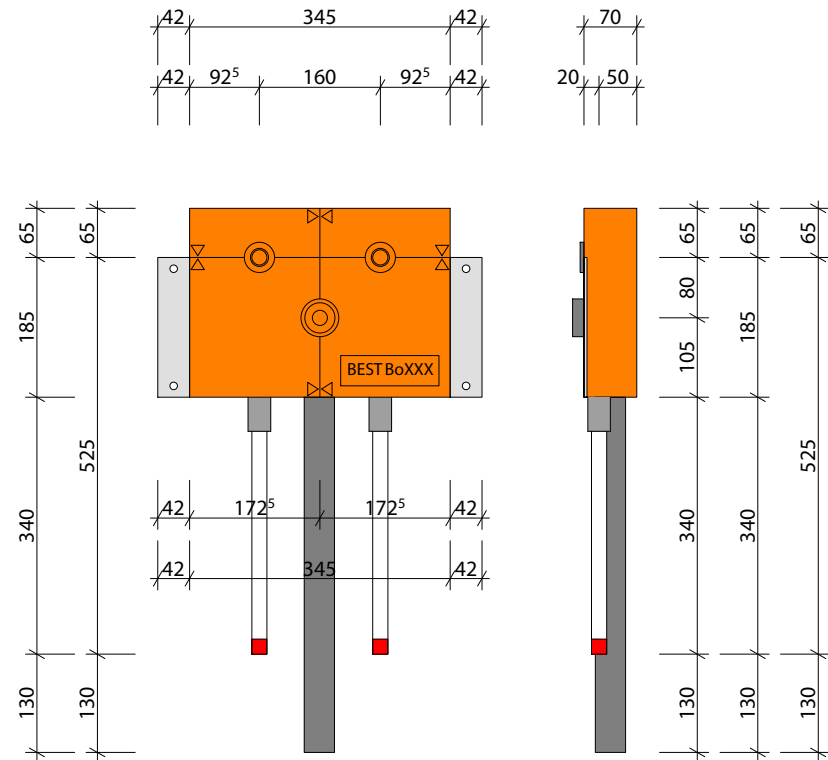

BEST BoXXX 1.10

Badewannen-Anschluß
Trockenbau, oben

Badewannen-Anschluß
Trockenbau, unten

BEST BoXXX 1.10

Heizkörper-Anschluß Mauerwerk

BEST BoXXX 1.10

Spültisch-Anschluß
Trockenbau, oben

Spültisch-Anschluß
Trockenbau, unten

BEST BoXXX 1.10

Waschmaschinen-Anschluß
Trockenbau, oben

Waschmaschinen-Anschluß
Trockenbau, unten

BEST BoXXX 1.10

Waschtisch-Anschluß
Trockenbau, oben

Waschtisch-Anschluß
Trockenbau, unten